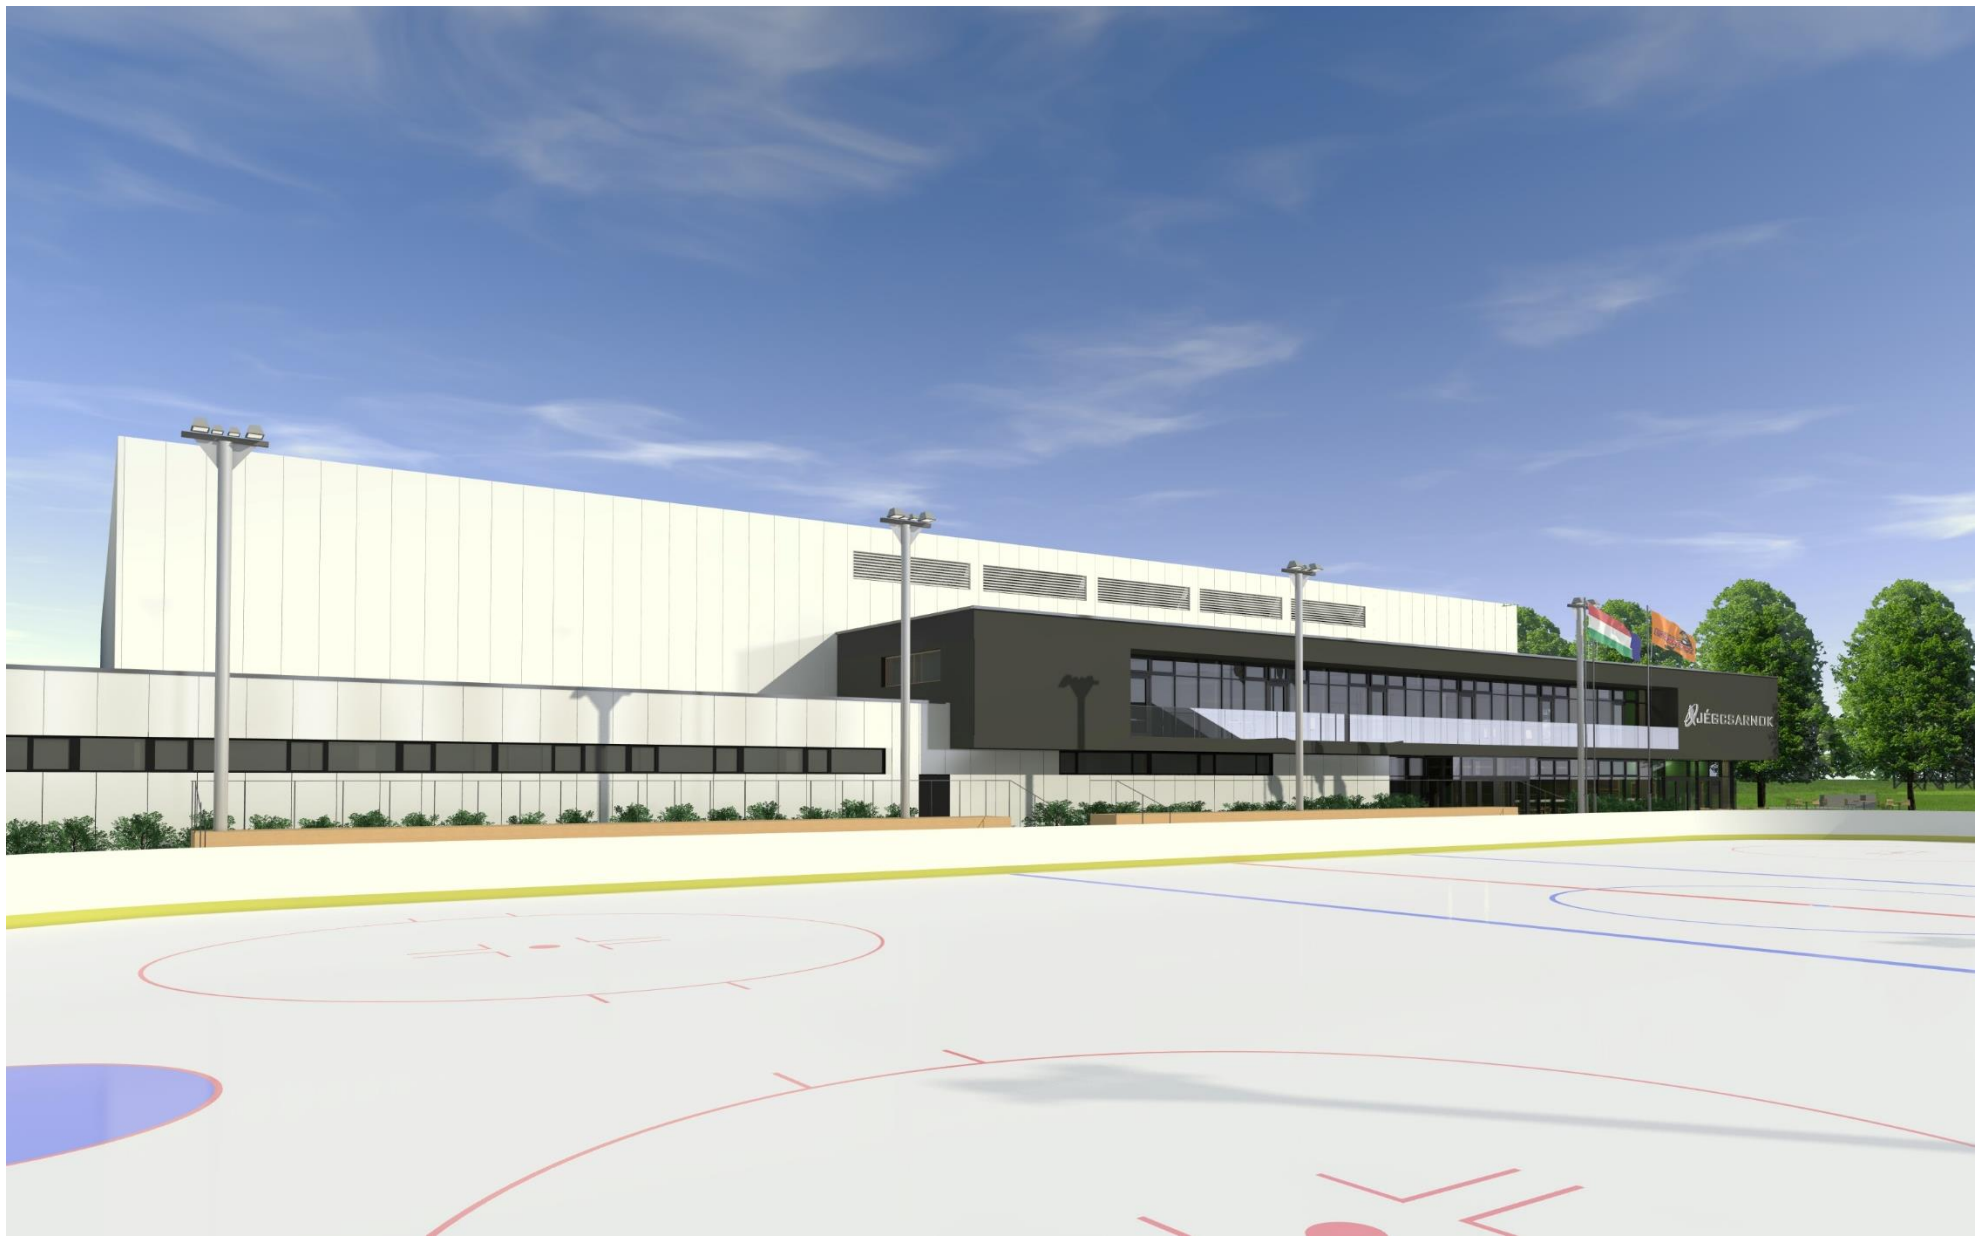

4351,88 M<sup>2</sup>

**NÉZŐTÉR:**

450 FŐ ÉS BŐVÍTHETŐ

**ÖLTÖZŐK:**

1+7+1 (közönség, sportöltözők, bírói)

**NYITVA TARTÁS:**

10 HÓNAP (EGÉSZ ÉVES ÜZEM IS LEHETSÉGES)

BEÉPÍTÉSITERV

KÜLSŐ LÁTVÁNYTERV

KÜLSŐ LÁTVÁNYTERV

ÉJSZAKAI LÁTVÁNYTERV

KÜLSŐ LÁTVÁNYTERV

KÜLSŐ LÁTVÁNYTERV

ELŐCSARNOK

ELŐCSARNOK

ELŐCSARNOK - BÜFÉ